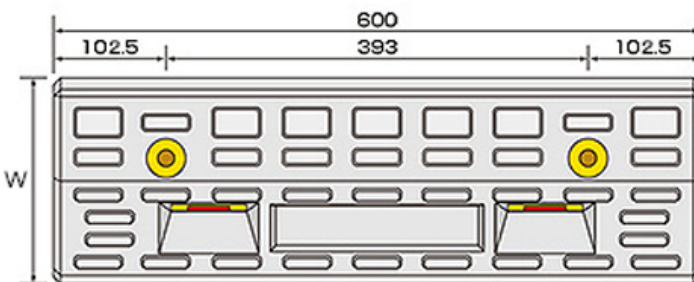

モルタル流し込み不要！
簡単設置のピン打込み型
パーキングブロック

OKPC パーキング ブロック

■ 特徴

- ・ボルト反射板がワンタッチで押し込むだけで簡単にセット
- ・取付工事が簡単になりました
- ・新開発<OKボンド>と独自の工法により頑強な仕上がりです
- ・センター部分にシールを貼付でき表示機能に優れています
- ・反射素材のホールキャップが前面に、夜間でも確認しやすい
- ・反射材は埋め込み式のため剥がれません

■ 付属品

■ 製品図

平面図

側面図

(mm)

	H	W
100型	100	170
90型	90	167

■ 施工状況写真

株式会社キョウリツ 〒904-1111 沖縄県うるま市石川東恩納1406-99