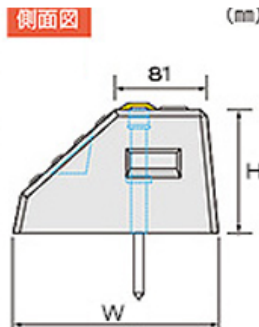

モルタル流し込み不要！
簡単設置のピン打込み型
パーキングブロック

OKPC パーキング ブロック

■ 特徴

- ・ボルト反射板がワンタッチで押し込むだけで簡単にセット
- ・取付工事が簡単になりました
- ・新開発<OKボンド>と独自の工法により頑強な仕上がりです
- ・センター部分にシールを貼付でき表示機能に優れています
- ・反射素材のホールキャップが前面に、夜間でも確認しやすい
- ・反射材は埋め込み式のため剥がれません

■ 付属品

■ 製品図

平面図

側面図

(mm)

	H	W
100型	100	170
90型	90	167

■ 施工状況写真

株式会社キョウリツ 〒904-1111 沖縄県うるま市石川東恩納1406-99