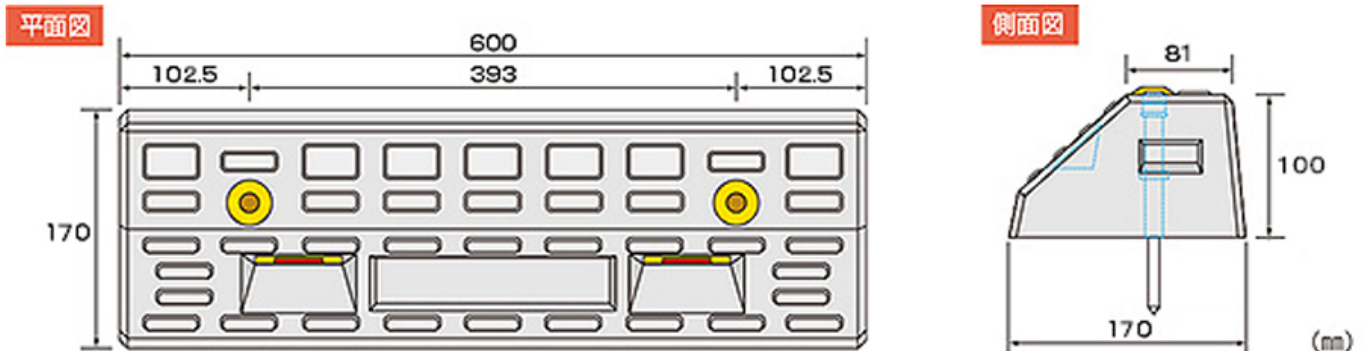

モルタル流し込み不要！
簡単設置のピン打込み型
パーキングブロック

OKPC パーキング ブロック

■ 特徴

- ・ボルト反射板がワンタッチで押し込むだけで簡単にセット
- ・取付工事が簡単になりました
- ・新開発<OKボンド>と独自の工法により頑強な仕上がりです
- ・センター部分にシールを貼付でき表示機能に優れています
- ・反射素材のホールキャップが前面に、夜間でも確認しやすい
- ・反射材は埋め込み式のため剥がれません

■ 付属品

■ 製品図

■ 施工状況写真

株式会社キョウリツ 〒904-1111 沖縄県うるま市石川東恩納1406-99

<http://www.k-kyouritu.co.jp> info@k-kyouritu.co.jp

TEL.(098)965-6321 FAX.(098)965-6149